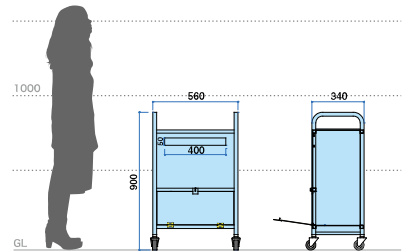

塗装 メラミン焼付塗装仕上げ
収納冊数 A5判で約 80冊
重量 23kg スチール製
キャスター 65φ ストッパー付 取出口鍵付き

■カラー
スカイブルー

オプション

「ポストら」用クッション (本の衝撃緩和)

E-7443K
定価 **6,200円** (税込 **6,820円**)
ウレタン素材で本を守ります。

文字シート (「図書返却ポスト」)

E-7443M
定価 **2,600円** (税込 **2,860円**)
●サイズ: H45×W320
※文字やロゴなどご要望ございましたら別途ご相談ください。